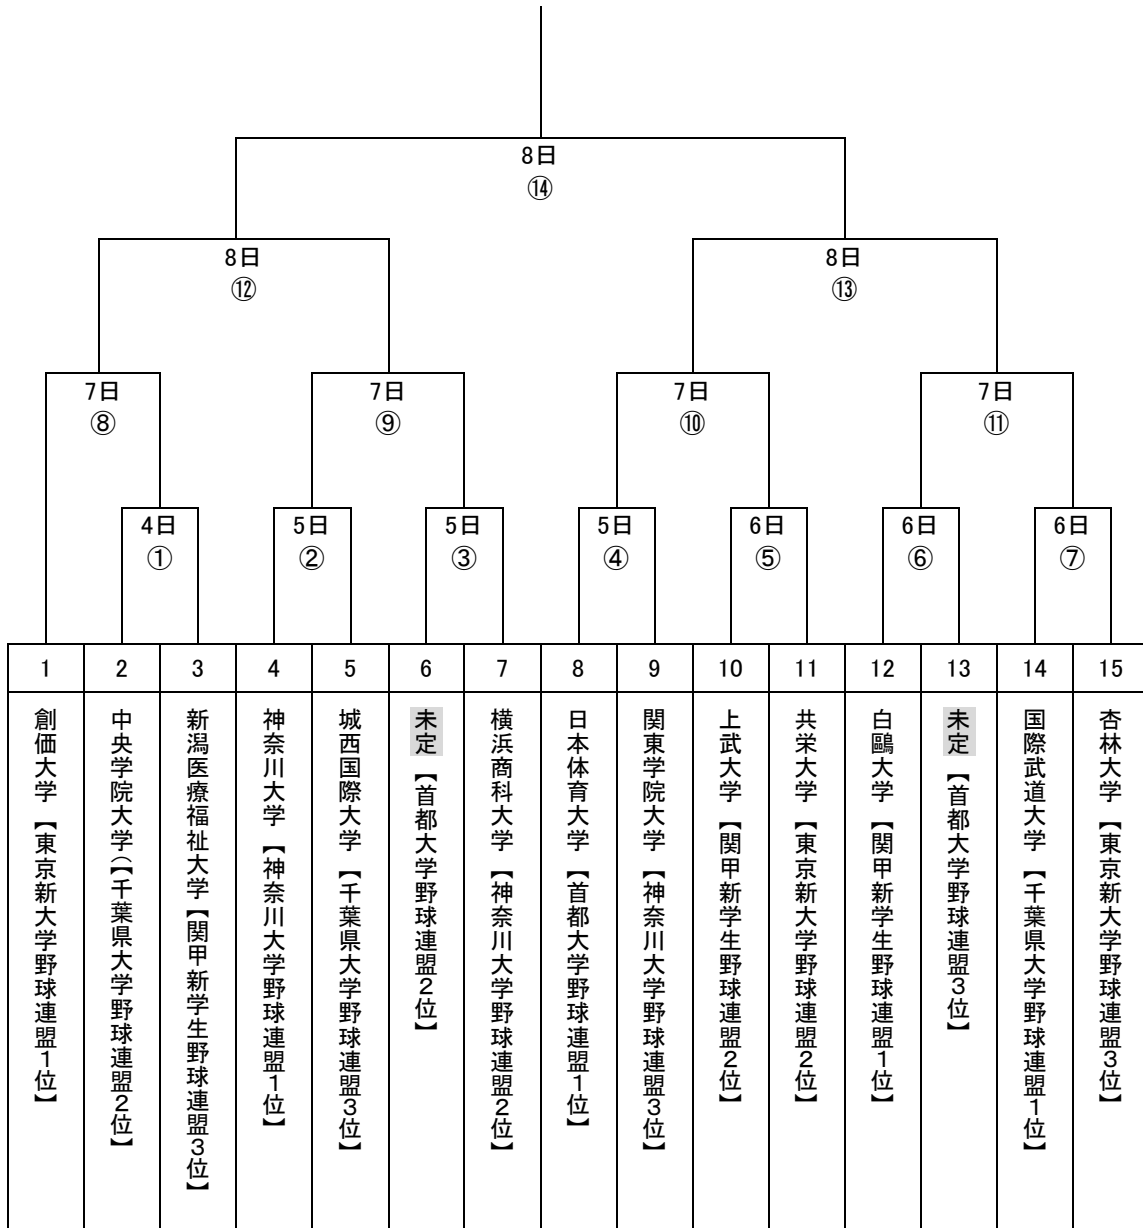

横浜市長杯争奪

第20回関東地区大学野球選手権大会 第55回明治神宮野球大会出場決定戦

- 優勝と準優勝が明治神宮大会出場校となる。
- 各連盟の代表校3校がすべて同じブロックに入らないようにする。
- 各連盟1位校の抽選(1・4・8・12・14)
- 各連盟2位校の抽選(2・6・7・10・11)
- 各連盟3位校の抽選(3・5・9・13・15)
- 日程
 - 11月4日(月) 開会式(全校参加)16時45分 ①17時半
 - 11月5日(火) ②9時30分 ③12時15分 ④15時00分
 - 11月6日(水) ⑤9時30分 ⑥12時15分 ⑦15時00分
 - 11月7日(木) ⑧9時00分 ⑨11時45分 ⑩14時30分 ⑪17時15分
 - 11月8日(金) ⑫9時30分 ⑬12時15分 ⑭16時00分 閉会式(優勝校・準優勝校が参加)
 - 11月11日(月) 予備日
- 数字の若い方を1塁側のベンチとする
- 当日の攻守はジャンケンで決定する(マネージャーがメンバー交換の時に)
- 選手宣誓は、各連盟1位校のなかで抽選した結果、日本体育大学の主将が行う。