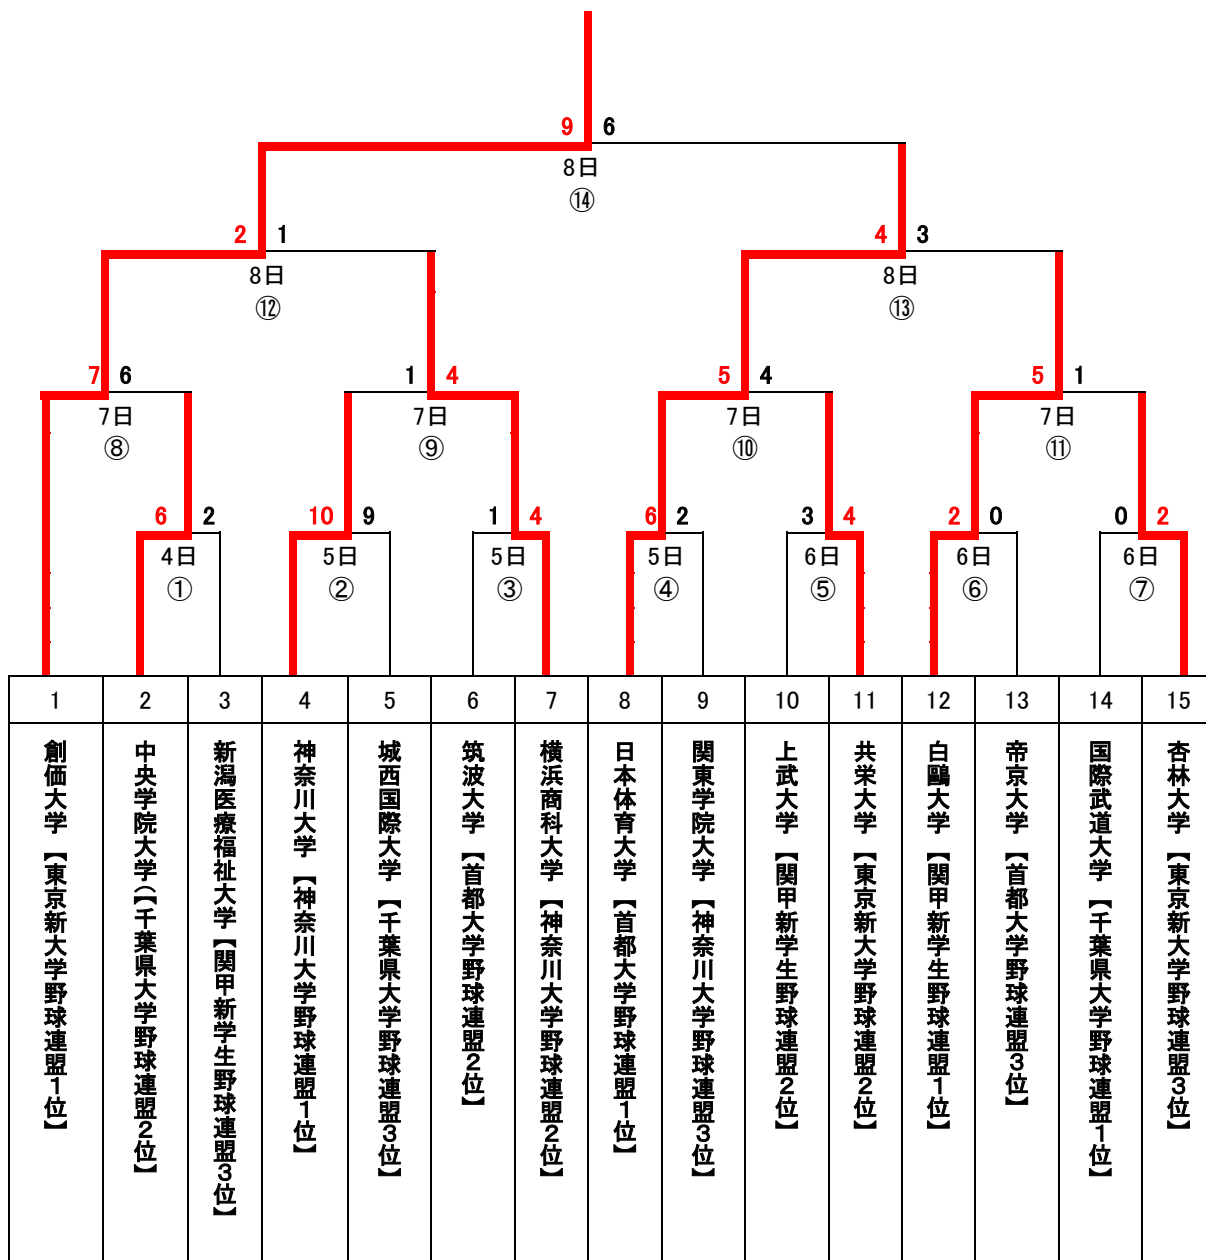

# 横浜市長杯争奪

## 第20回関東地区大学野球選手権大会 第55回明治神宮野球大会出場決定戦

- 優勝と準優勝が明治神宮大会出場校となる。
- 各連盟の代表校3校がすべて同じブロックに入らないようにする。
- 各連盟1位校の抽選(1・4・8・12・14)
- 各連盟2位校の抽選(2・6・7・10・11)
- 各連盟3位校の抽選(3・5・9・13・15)
- 日程
  - 11月4日(月) 開会式(全校参加)16時45分 ①17時半
  - 11月5日(火) ②9時30分 ③12時15分 ④15時00分
  - 11月6日(水) ⑤9時30分 ⑥12時15分 ⑦15時00分
  - 11月7日(木) ⑧9時00分 ⑨11時45分 ⑩14時30分 ⑪17時15分
  - 11月8日(金) ⑫9時30分 ⑬12時15分 ⑭16時00分 閉会式(優勝校・準優勝校が参加)
  - 11月11日(月) 予備日
- 数字の若い方を1塁側のベンチとする
- 当日の攻守はジャンケンで決定する(マネージャーがメンバー交換の時に)
- 選手宣誓は、各連盟1位校のなかで抽選した結果、日本体育大学の主将が行う。