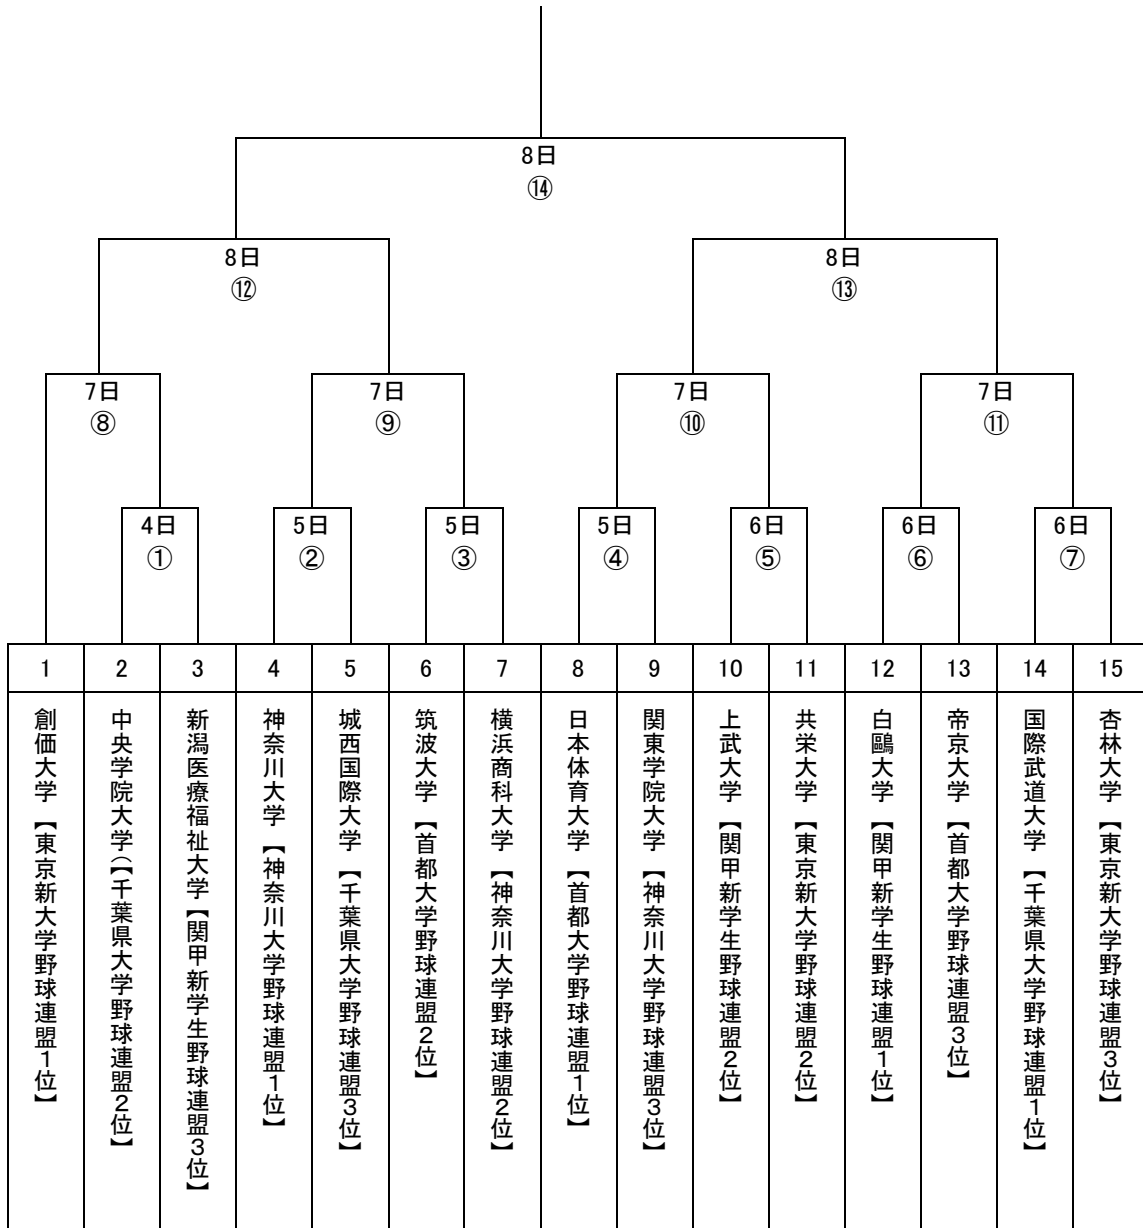

横浜市長杯争奪

第20回関東地区大学野球選手権大会 第55回明治神宮野球大会出場決定戦

- 優勝と準優勝が明治神宮大会出場校となる。
- 各連盟の代表校3校がすべて同じブロックに入らないようにする。
- 各連盟1位校の抽選(1・4・8・12・14)
- 各連盟2位校の抽選(2・6・7・10・11)
- 各連盟3位校の抽選(3・5・9・13・15)
- 日程
 - 11月4日(月) 開会式(全校参加)16時45分 ①17時半
 - 11月5日(火) ②9時30分 ③12時15分 ④15時00分
 - 11月6日(水) ⑤9時30分 ⑥12時15分 ⑦15時00分
 - 11月7日(木) ⑧9時00分 ⑨11時45分 ⑩14時30分 ⑪17時15分
 - 11月8日(金) ⑫9時30分 ⑬12時15分 ⑭16時00分 閉会式(優勝校・準優勝校が参加)
 - 11月11日(月) 予備日
- 数字の若い方を1塁側のベンチとする
- 当日の攻守はジャンケンで決定する(マネージャーがメンバー交換の時に)
- 選手宣誓は、各連盟1位校のなかで抽選した結果、日本体育大学の主将が行う。