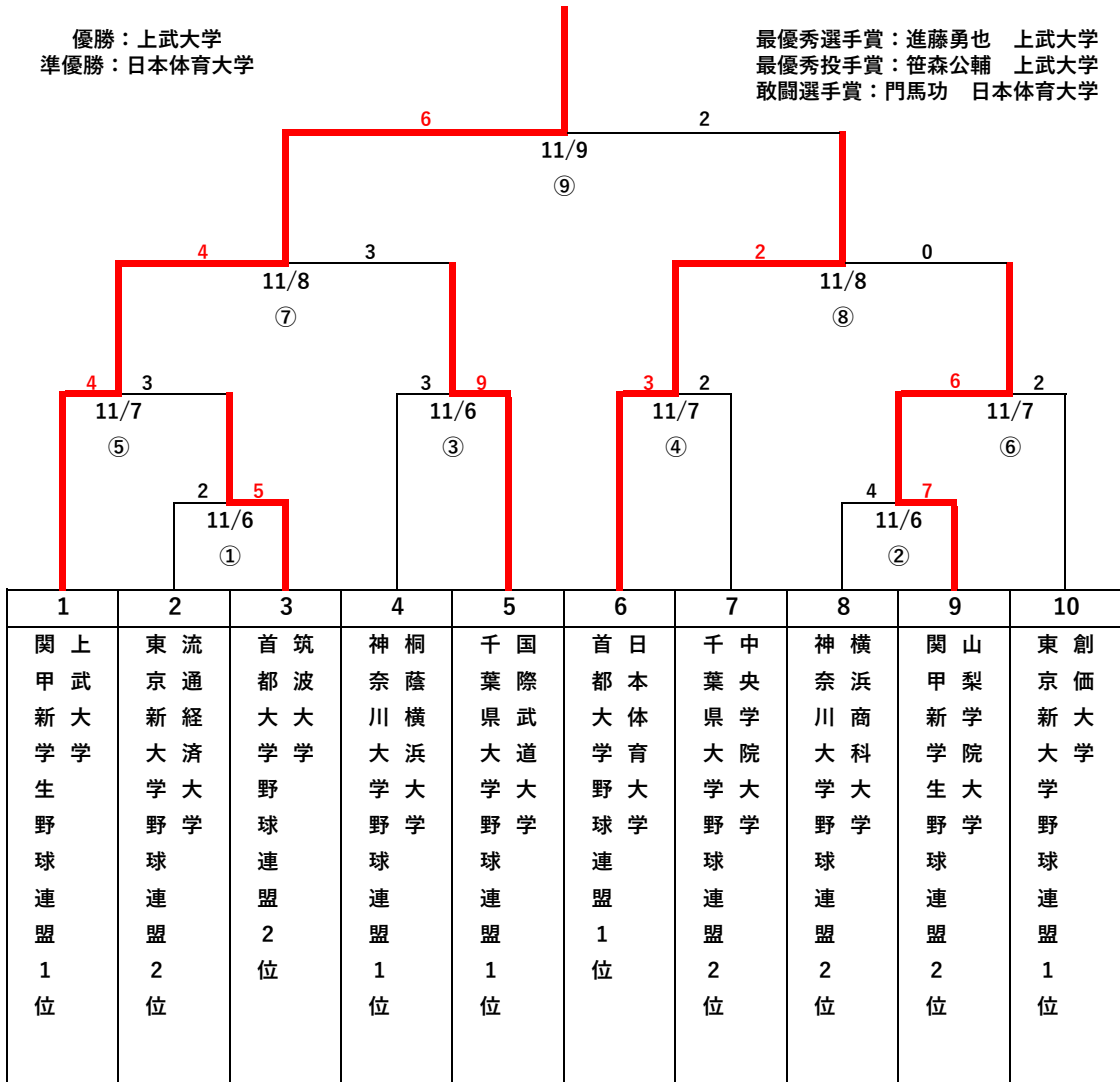

横浜市長杯争奪 第19回関東地区大学野球選手権大会 第54回明治神宮野球大会出場決定戦

優勝：上武大学
準優勝：日本体育大学

最優秀選手賞：進藤勇也 上武大学
最優秀投手賞：笹森公輔 上武大学
敢闘選手賞：門馬功 日本体育大学

1. 優勝と準優勝を代表と決定する
2. 各地区1位校の抽選(1・4・5・6・10)
3. 各地区2位校の抽選(2・3・7・8・9)
(1位校が3校になった山の方に、異なるリーグの2位校が自動的に◎で対戦となる)
4. 日程
 - 11月6日 (月) 開会式 未定 ①9:00 ②12:30 ③16:00
 - 11月7日 (火) ④9:00 ⑤12:30 ⑥16:00
 - 11月8日 (水) ⑦10:30 ⑧14:00
 - 11月9日 (木) ⑨12:30 閉会式 試合終了後
 - 11月10日 (金) 予備日
5. 数字の若い方が1塁側のベンチとする
6. 当日の攻守はジャンケンで決定する(マネージャーがメンバー交換の時に)
7. 1日目第2試合の「8」の主将が選手宣誓を行う。