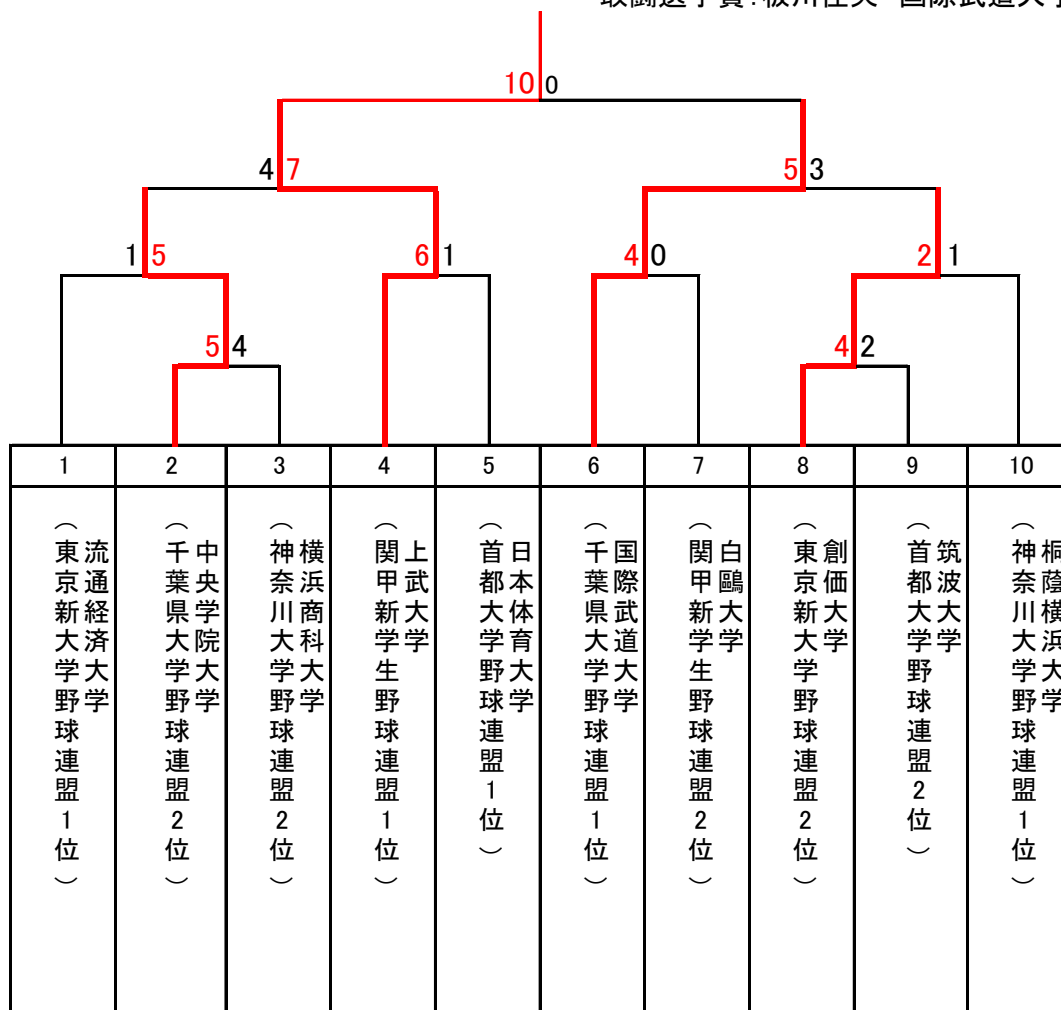

横浜市長杯争奪 第18回関東地区大学野球選手権大会 第53回明治神宮野球大会出場決定戦

優勝: 上武大学
準優勝: 国際武道大学

最優秀選手賞: 門叶直己 上武大学
最優秀投手賞: 上村嶺 上武大学
敢闘選手賞: 板川佳矢 国際武道大学

1. 優勝と準優勝を代表と決定する
2. 各地区1位校の抽選(1・4・5・6・10)
3. 各地区2位校の抽選(2・3・7・8・9)
(1位校が3校になった山の方に、異なるリーグの2位校が自動的に①で対戦となる)
4. 日程
 - 11/7 (月) 開会セレモニー 8:50 ①9:00 ②12:30 ③16:00
 - 11/8 (火) ④9:00 ⑤12:30 ⑥16:00
 - 11/9 (水) ⑦10:30 ⑧14:00
 - 11/10 (木) ⑨12:30 閉会式 試合終了後
 - 11/11 (金) 予備日
5. 数字の若い方が1塁側のベンチとする
6. 当日の攻守はジャンケンで決定する(マネージャーがメンバー交換の時に)