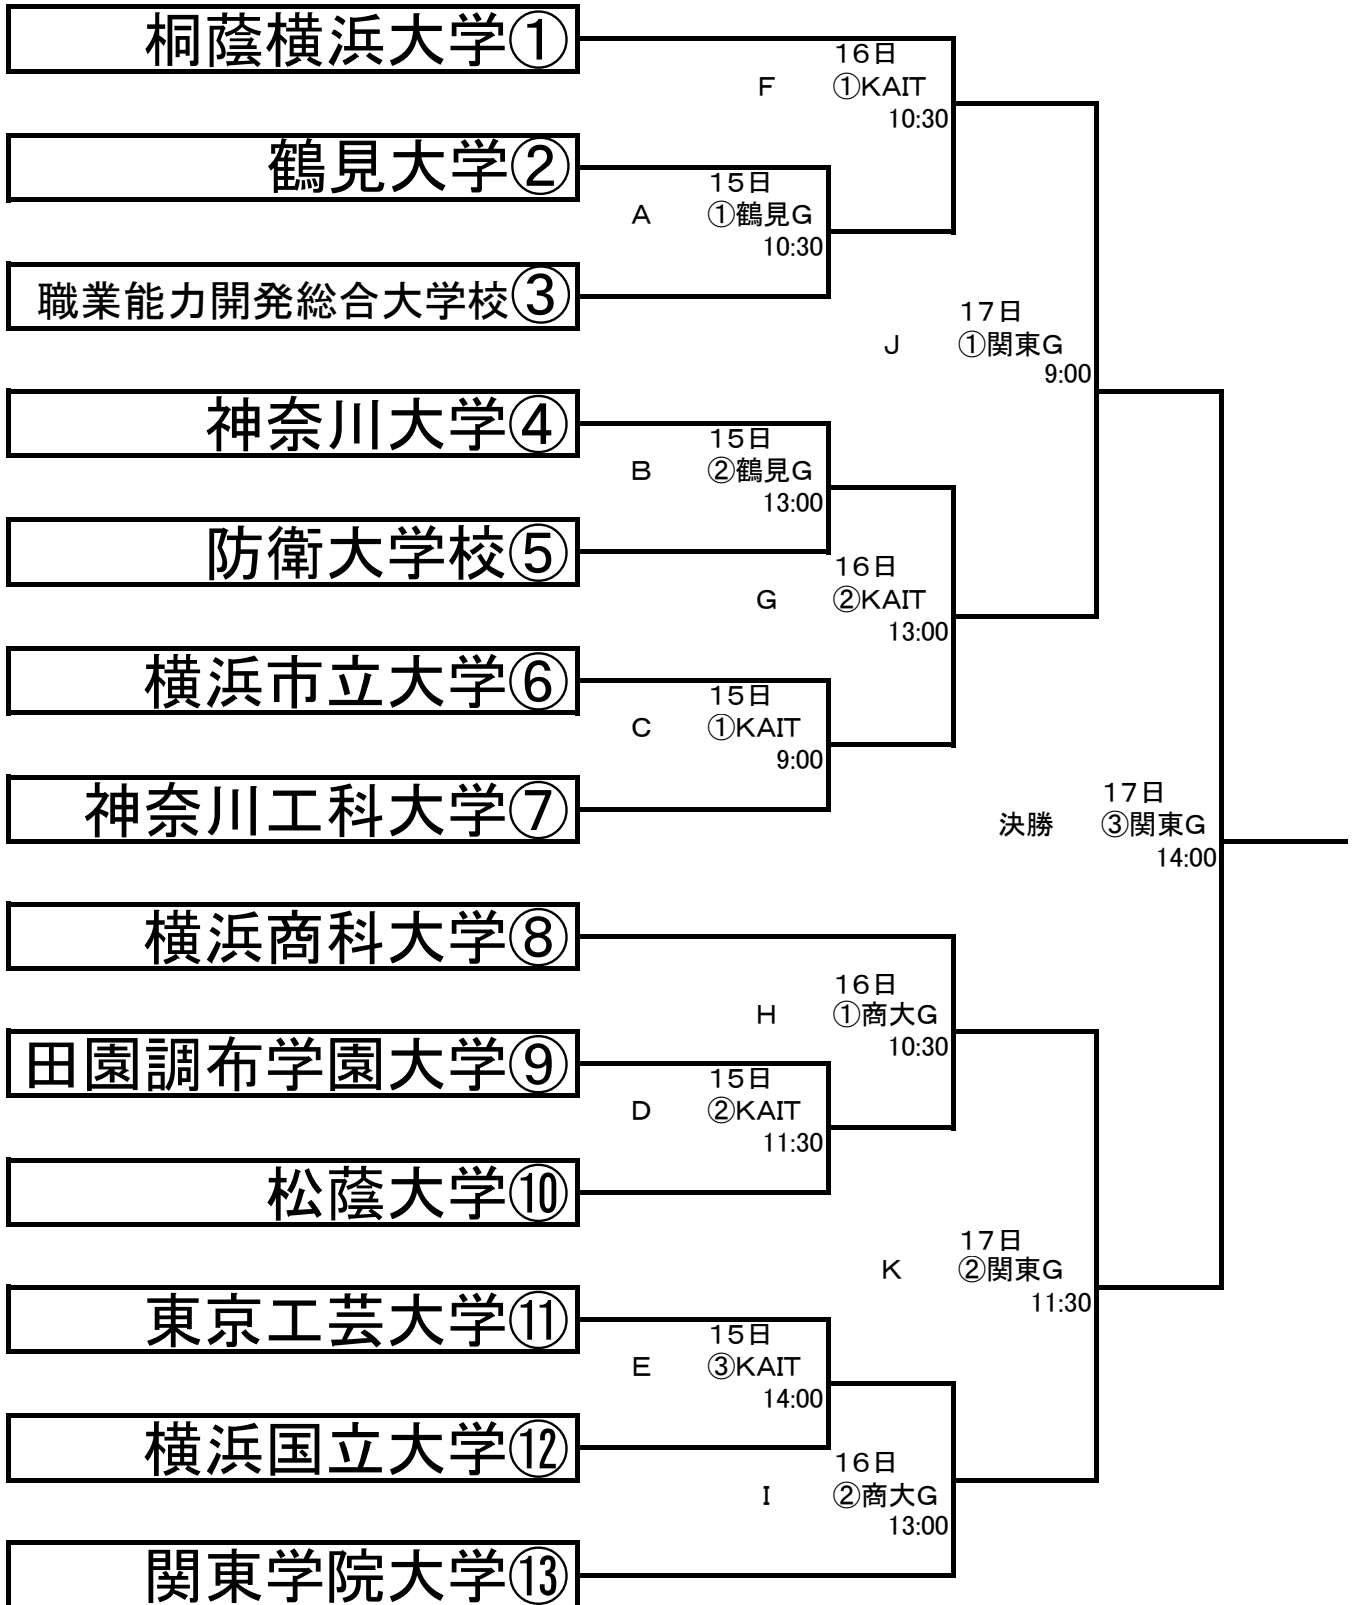

平成25年度神奈川大学野球連盟 新人戦組み合わせ

平成25年8月15日(木)～17日(土) 予備日8月18日(日)

球場：15日は神奈川工科大学KAITスタジアム・鶴見大学獅子ヶ谷グラウンド
 16日は横浜商科大学野球場・神奈川工科大学KAITスタジアム
 17日は関東学院大学野球場