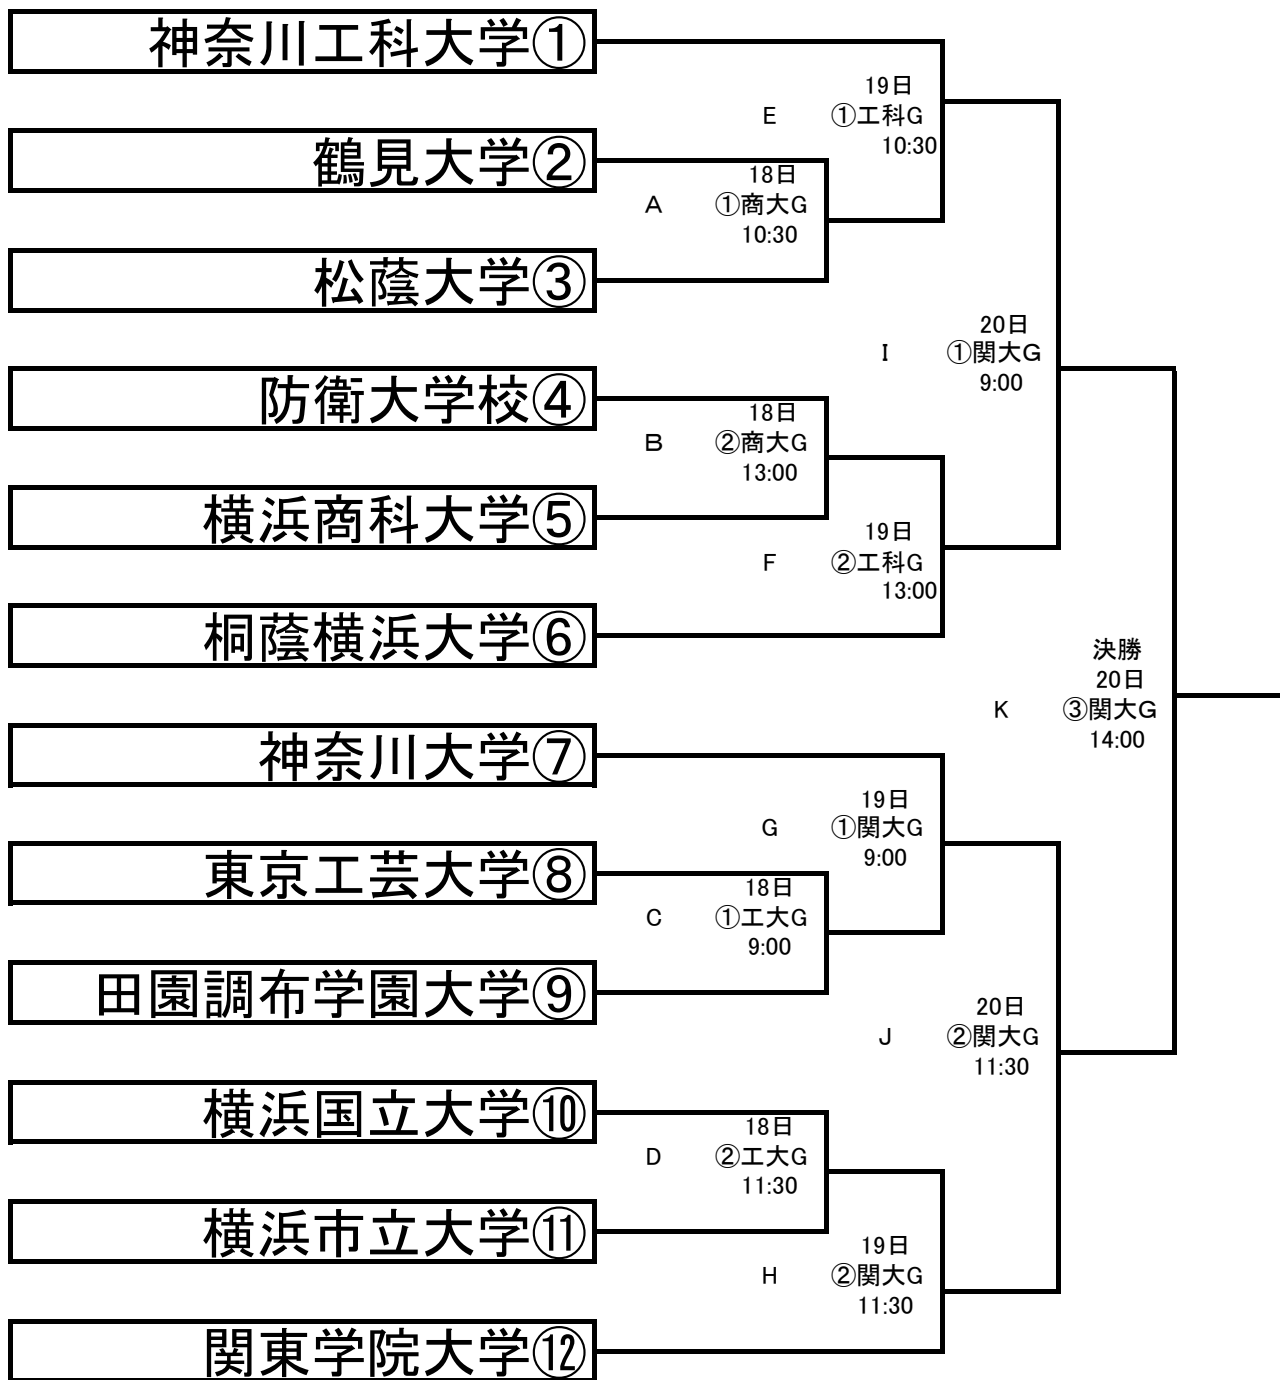

平成29年度神奈川大学野球連盟 新人戦組み合わせ

平成29年 8月18日(金)～20日(日) 予備日 21日(月)

予備日: 関大G

球場: 関東学院大学野球場、神奈川工科大学KAITスタジアム、
横浜商科大学野球場
予備日: 関東学院大学野球場