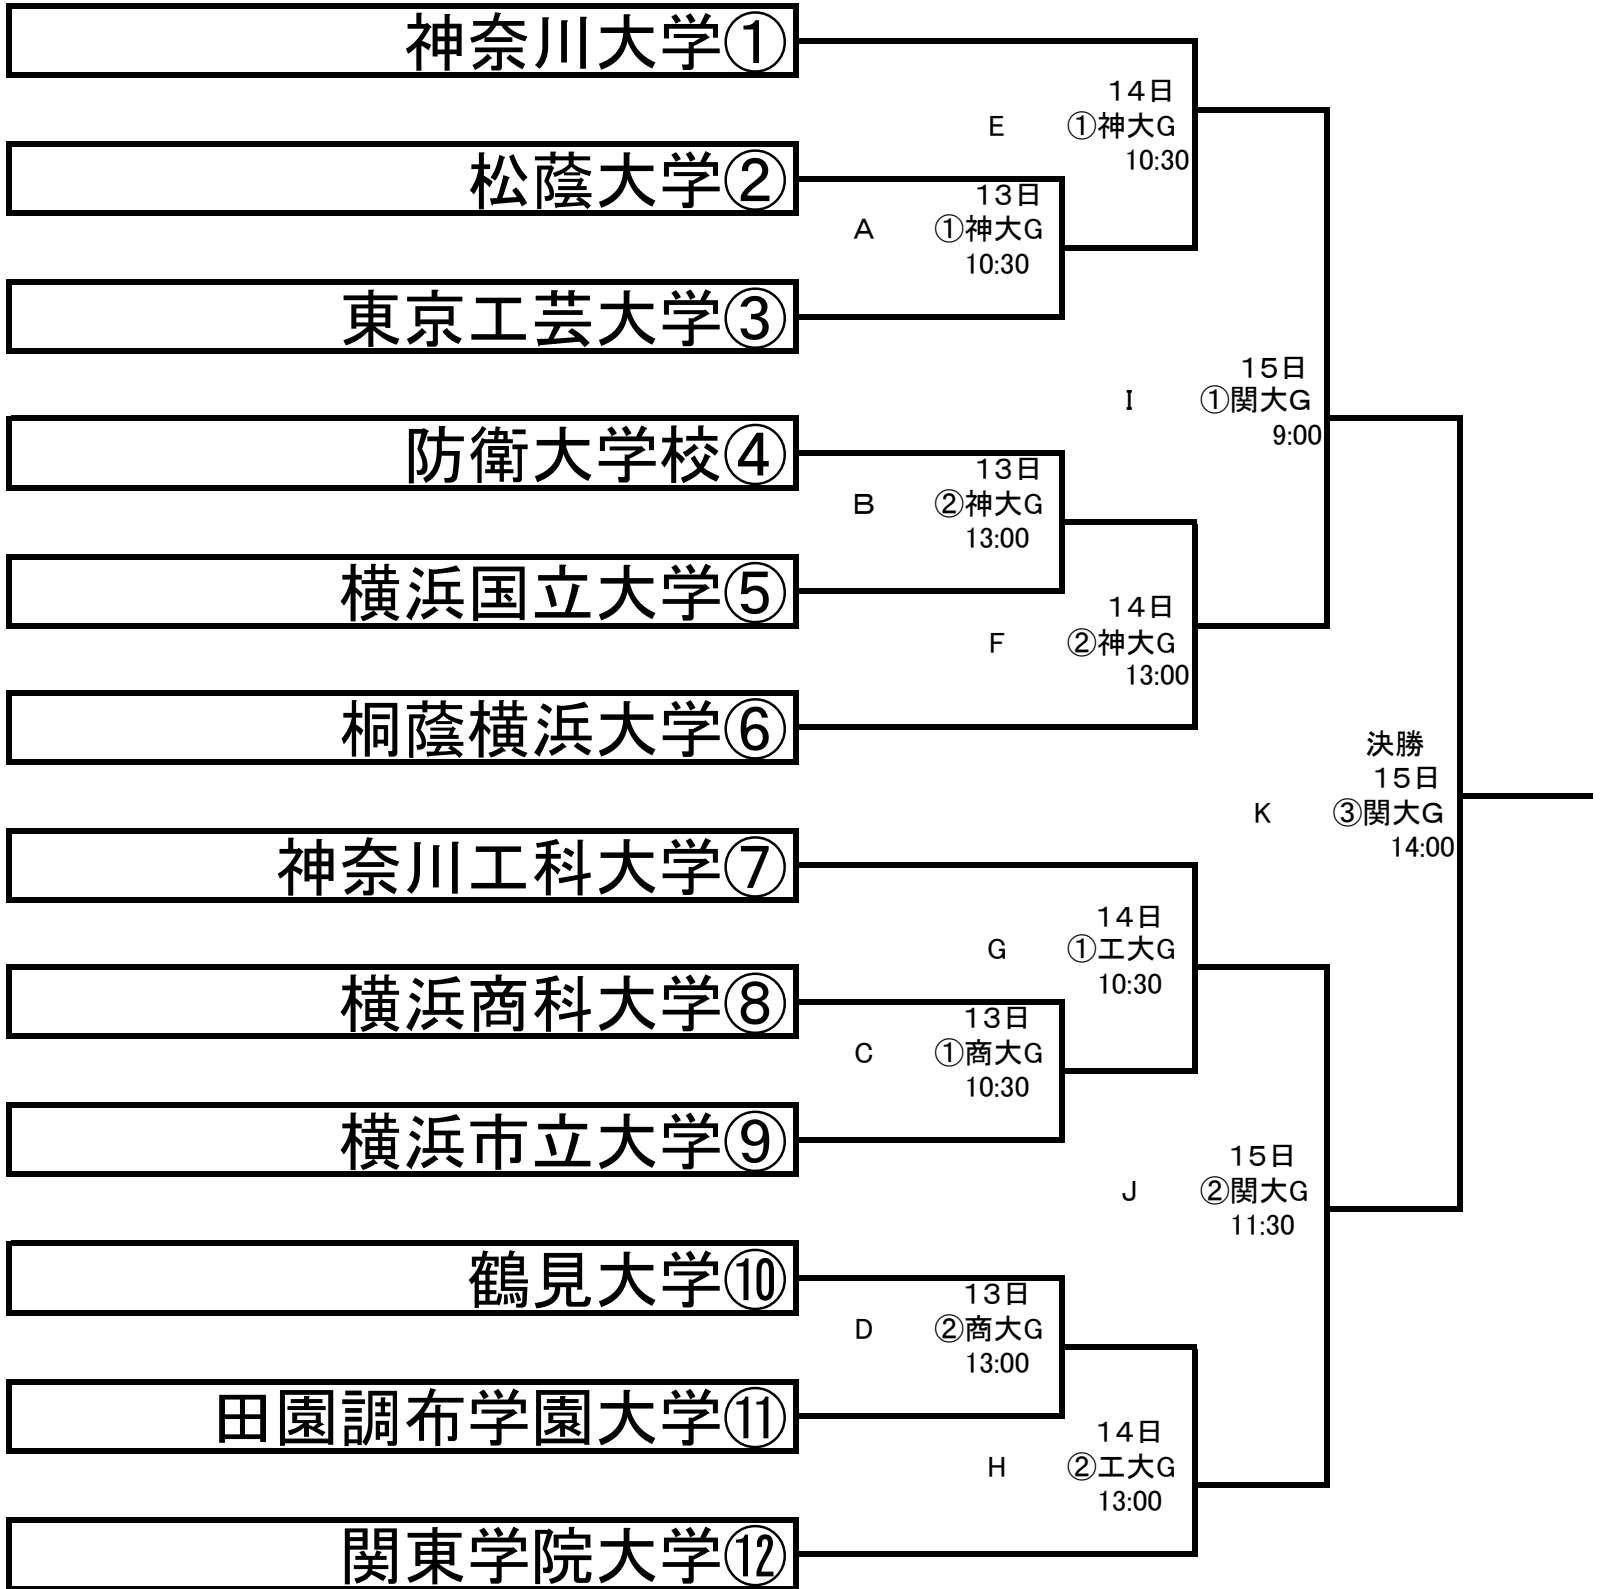

平成27年度神奈川大学野球連盟 新人戦組み合わせ

平成27年 8月13日(木)~15日(土) 予備日 16日(日)

予備日: 関大G

球場: 横浜商科大学野球場(商大G)、神奈川大学野球場(神大G)
 KAITスタジアム(工大G)、関東学院大学野球場(関大G)
 予備日: 関東学院大学野球場